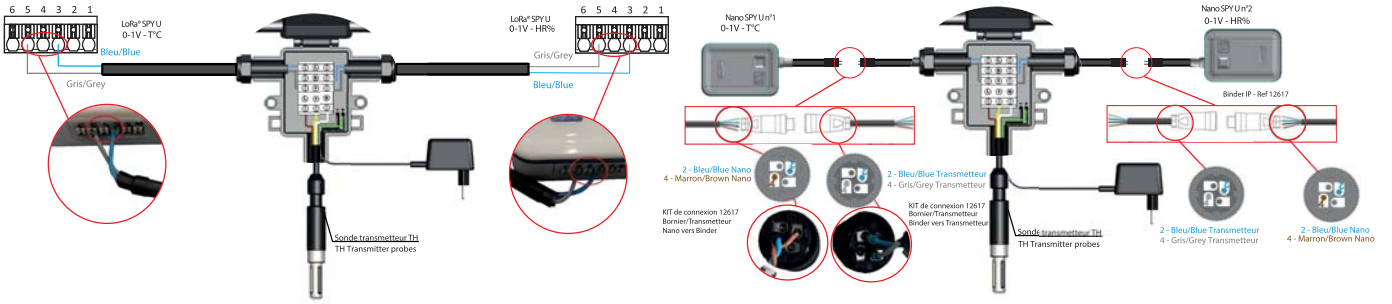

# CABLAGE DU CABLE UNIVERSEL / UNIVERSAL CABLE WIRING

REF: 10393 TRANSMETTEUR DE PRESSION ATMOSPHERIQUE / ATMOSPHERIC PRESSURE TRANSMITTER

REF: 09588 TRANSMETTEUR D'INTENSITE LUMINEUSE / LIGHT INTENSITY TRANSMITTER

REF: 11185 TRANSMETTEUR DE Delta P / Delta P TRANSMITTER

REF: 09491 TRANSMETTEUR O2 ET AUTRES DETECTEURS GAZ TOXIQUES(ADS) / O2 TRANSMITTER & OTHER TOXIC GAZ TRANSMITTERS (ADS)

REF: 12366 TRANSMETTEUR DE PRECISION TH INDUSTRIEL / INDUSTRIAL PRECISION TH TRANSMITTER