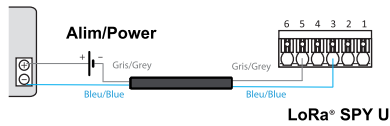

# CABLAGE DU CABLE UNIVERSEL / UNIVERSAL CABLE WIRING

REF: 10393 TRANSMETTEUR DE PRESSION ATMOSPHERIQUE / ATMOSPHERIC PRESSURE TRANSMITTER

REF: 09588 TRANSMETTEUR D'INTENSITE LUMINEUSE / LIGHT INTENSITY TRANSMITTER

REF: 11185 TRANSMETTEUR DE Delta P / Delta P TRANSMITTER

REF: 09491 TRANSMETTEUR O2 ET AUTRES DETECTEURS GAZ TOXIQUES(ADS) / O2 TRANSMITTER & OTHER TOXIC GAZ TRANSMITTERS (ADS)

REF: 12366 TRANSMETTEUR DE PRECISION TH INDUSTRIEL / INDUSTRIAL PRECISION TH TRANSMITTER