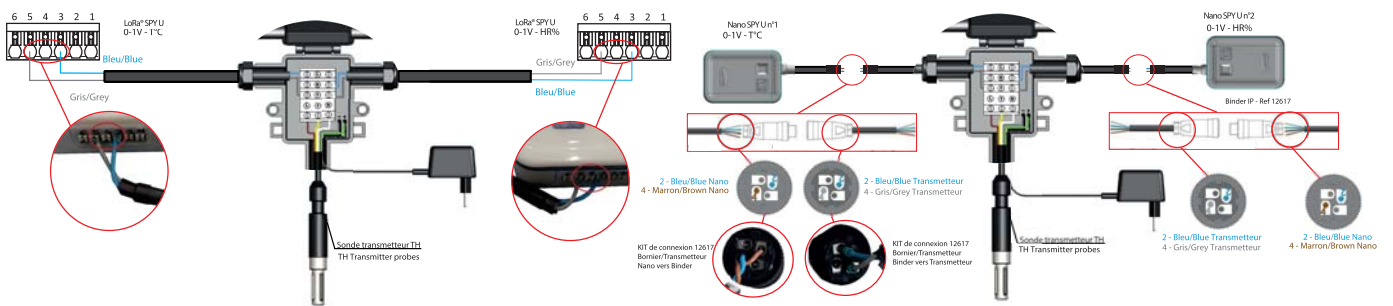

REF: 12367 TRANSMETTEUR DE PRECISION TH AMBIANT / AMBIENT PRECISION TH TRANSMITTER