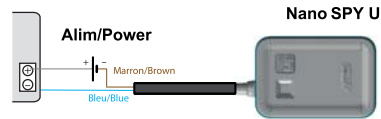

# CABLAGE DU CABLE UNIVERSEL / UNIVERSAL CABLE WIRING

REF: 10393 TRANSMETTEUR DE PRESSION ATMOSPHERIQUE / ATMOSPHERIC PRESSURE TRANSMITTER

REF: 09588 TRANSMETTEUR D'INTENSITE LUMINEUSE / LIGHT INTENSITY TRANSMITTER

REF: 11185 TRANSMETTEUR DE Delta P / Delta P TRANSMITTER

REF: 09491 TRANSMETTEUR O2 ET AUTRES DETECTEURS GAZ TOXIQUES(ADS) / O2 TRANSMITTER & OTHER TOXIC GAZ TRANSMITTERS (ADS)

REF: 12366 TRANSMETTEUR DE PRECISION TH INDUSTRIEL / INDUSTRIAL PRECISION TH TRANSMITTER