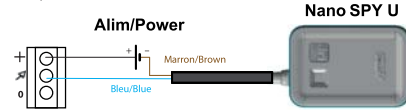

REF: 11185 TRANSMETTEUR DE Delta P / Delta P TRANSMITTER