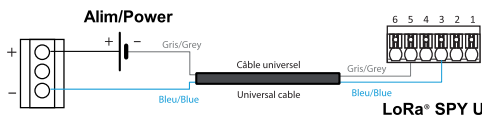

REF: 09491 TRANSMETTEUR O2 ET AUTRES DETECTEURS GAZ TOXIQUES(ADS) / O2 TRANSMITTER & OTHER TOXIC GAZ TRANSMITTERS (ADS)